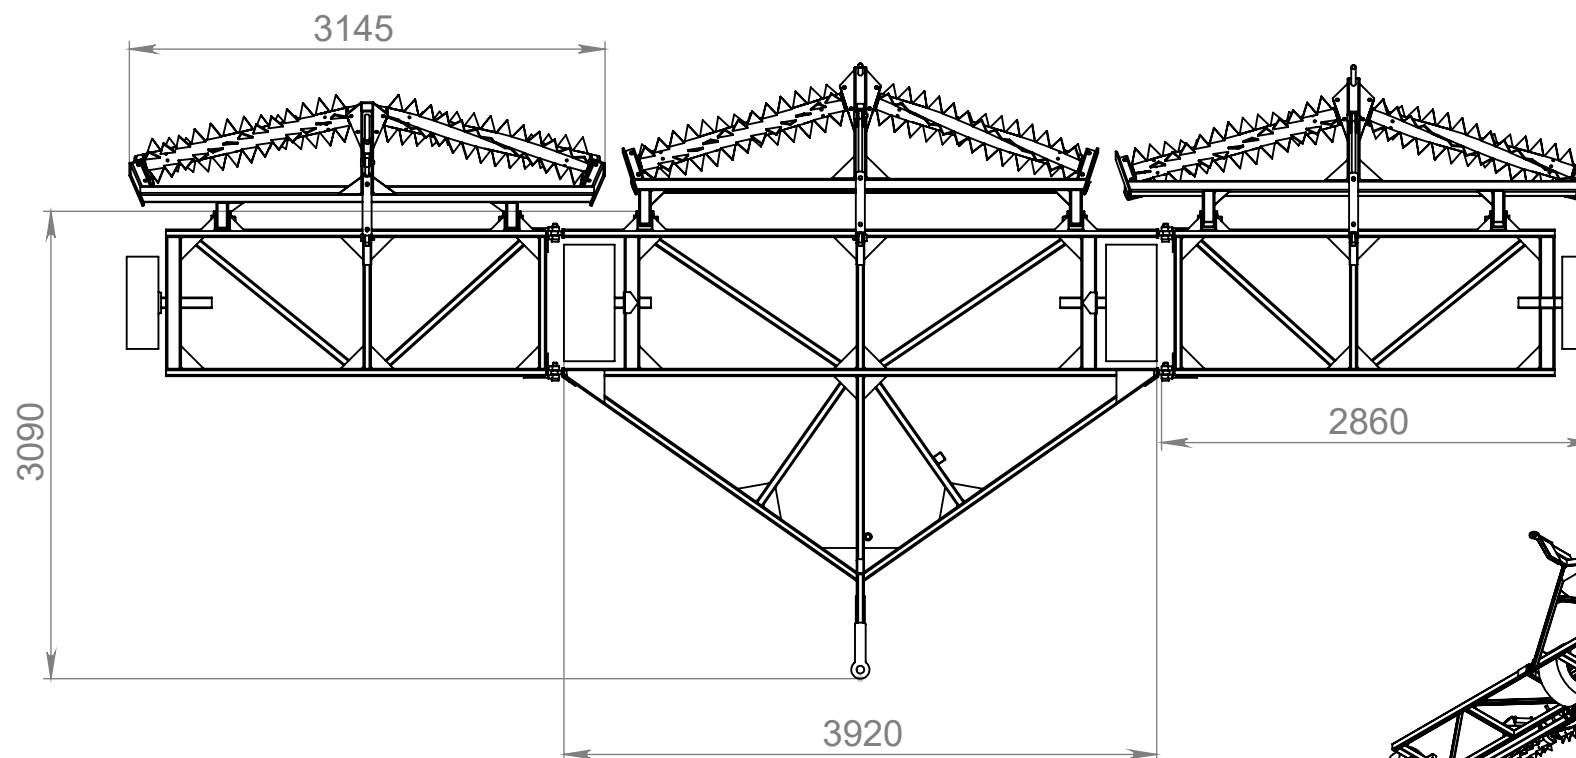

kummirattad:  
keskel 13.0/55-16 14pr 133 a8  
ääred 200/60-14,5 10pr 95a8/106a8

Rakvere PMT		Nimetus: <b>PASSIIVFREES</b>	Pindala: -	Kogus: -	Mass: -	Materjal: 1466kg	Detaili nr. -
----------------	--	---------------------------------	---------------	-------------	------------	---------------------	------------------